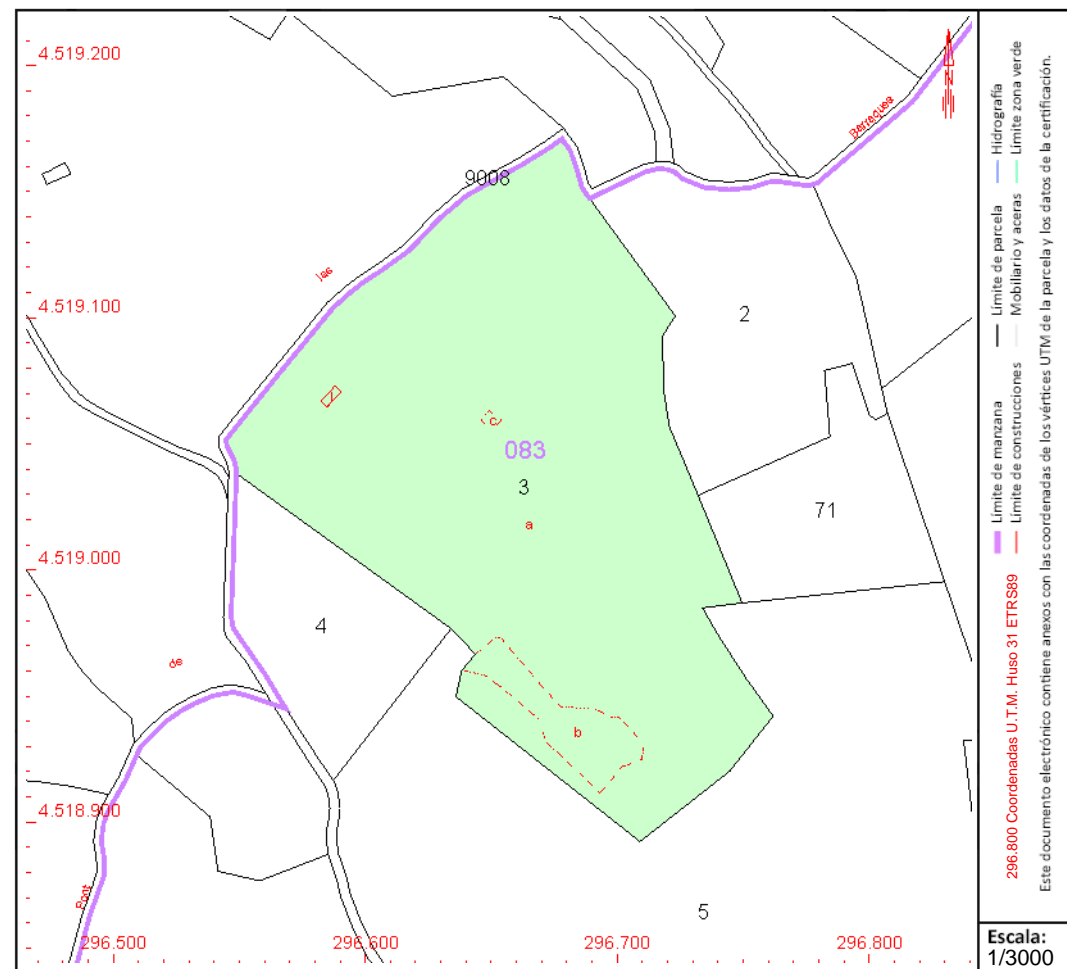

CONSULTA DESCRIPTIVA Y GRÁFICA DE DATOS CATASTRALES DE BIEN INMUEBLE

Referencia catastral: 43157A083000030000KG

DATOS DESCRIPTIVOS DEL INMUEBLE

Localización:

Polígono 83 Parcela 3
CAMP-REDO. TORTOSA [TARRAGONA]

Clase: RÚSTICO

Uso principal: Agrario

Superficie construida: 28 m2

Año construcción: 1987

Construcción

Destino	Escalera / Planta / Puerta	Superficie m²
AGRARIO	/00/01	28

Cultivo

Subparcela	Cultivo/aprovechamiento	Intensidad Productiva	Superficie m²
a	O- Olivos secano	02	29.451
b	AM Almindro secano	01	1.310
c	I- Improductivo	00	30

PARCELA

Superficie gráfica: 30.819 m2

Participación del inmueble: 100,00 %

Tipo: Parcela construida sin división horizontal

Este documento no es una certificación catastral, pero sus datos pueden ser verificados a través del "Acceso a datos catastrales no protegidos de la SEC"