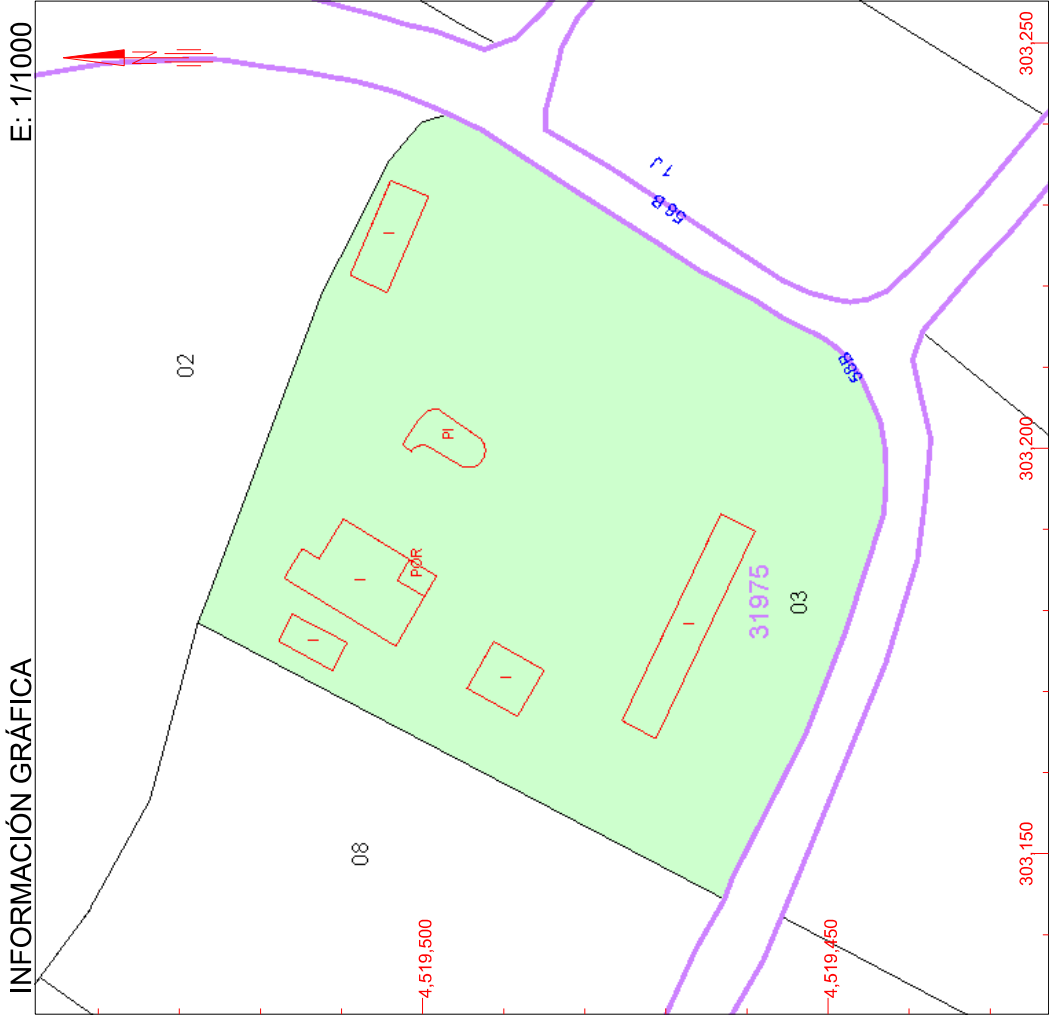

GOBIERNO DE ESPAÑA
MINISTERIO DE HACIENDA Y FUNCIÓN PÚBLICA

SECRETARÍA DE ESTADO DE HACIENDA

DIRECCIÓN GENERAL DEL CATASTRO

REFERENCIA CATASTRAL DEL INMUEBLE

3197503CF0139N0001GS

DATOS DESCRIPTIVOS DEL INMUEBLE

LOCALIZACIÓN
CL POLIGONO 39 58[B]
43895 L'AMPOLLA [TARRAGONA]

USO PRINCIPAL
Residencial

COEFICIENTE DE PARTICIPACIÓN
100,000000

AÑO CONSTRUCCIÓN
1980

SUPERFICIE CONSTRUIDA (m²)
456

PARCELA CATASTRAL

SITUACIÓN
CL POLIGONO 39 58[B]
L'AMPOLLA [TARRAGONA]

SUPERFICIE CONSTRUIDA (m²)
456

SUPERFICIE GRÁFICA PARCELA (m²)
4.979

TIPO DE FINCA
Parcela construida sin división horizontal

CONSTRUCCIÓN

Destino	Escalera	Planta	Puerta	Superficie m²
VIVIENDA	1	00	01	126
ALMACEN	1	00	02	137
ALMACEN	2	00	01	47
ALMACEN	3	00	01	29
ALMACEN	4	00	01	65
OTROS USOS	1	00	03	12
DEPORTIVO	5	-1	01	40

INFORMACIÓN GRÁFICA

Este documento no es una certificación catastral, pero sus datos pueden ser verificados a través del 'Acceso a datos catastrales no protegidos' de la SEC.

303,250 Coordenadas U.T.M. Huso 31 ETRS89

- Límite de Manzana
- Límite de Parcela
- Límite de Construcciones
- Mobiliario y aceras
- Límite zona verde
- Hidrografía

Martes, 16 de Mayo de 2017