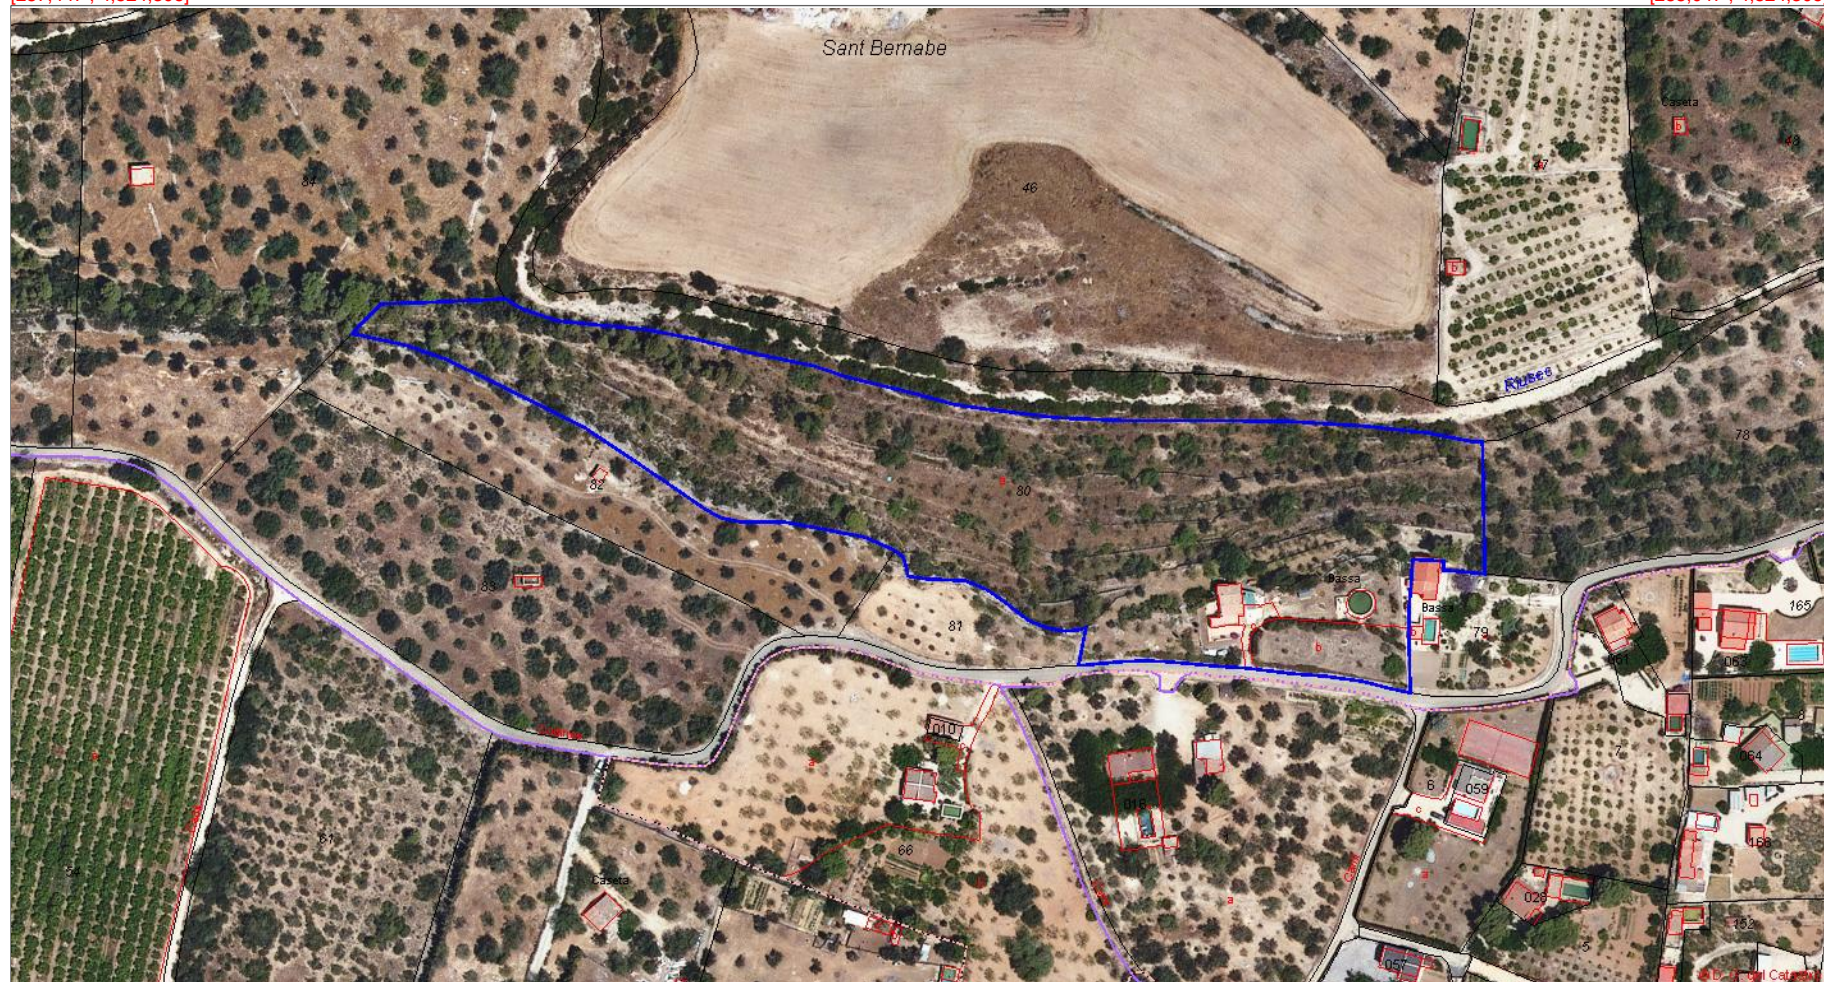

Coordenadas U.T.M. Huso: 31 ETRS89

ESCALA 1:2,500

CARTOGRAFÍA CATASTRAL

Parcela Catastral: 43157A06200080

[287,447 ; 4,524,306]

[288,047 ; 4,524,306]

[287,447 ; 4,523,981]

[288,047 ; 4,523,981]