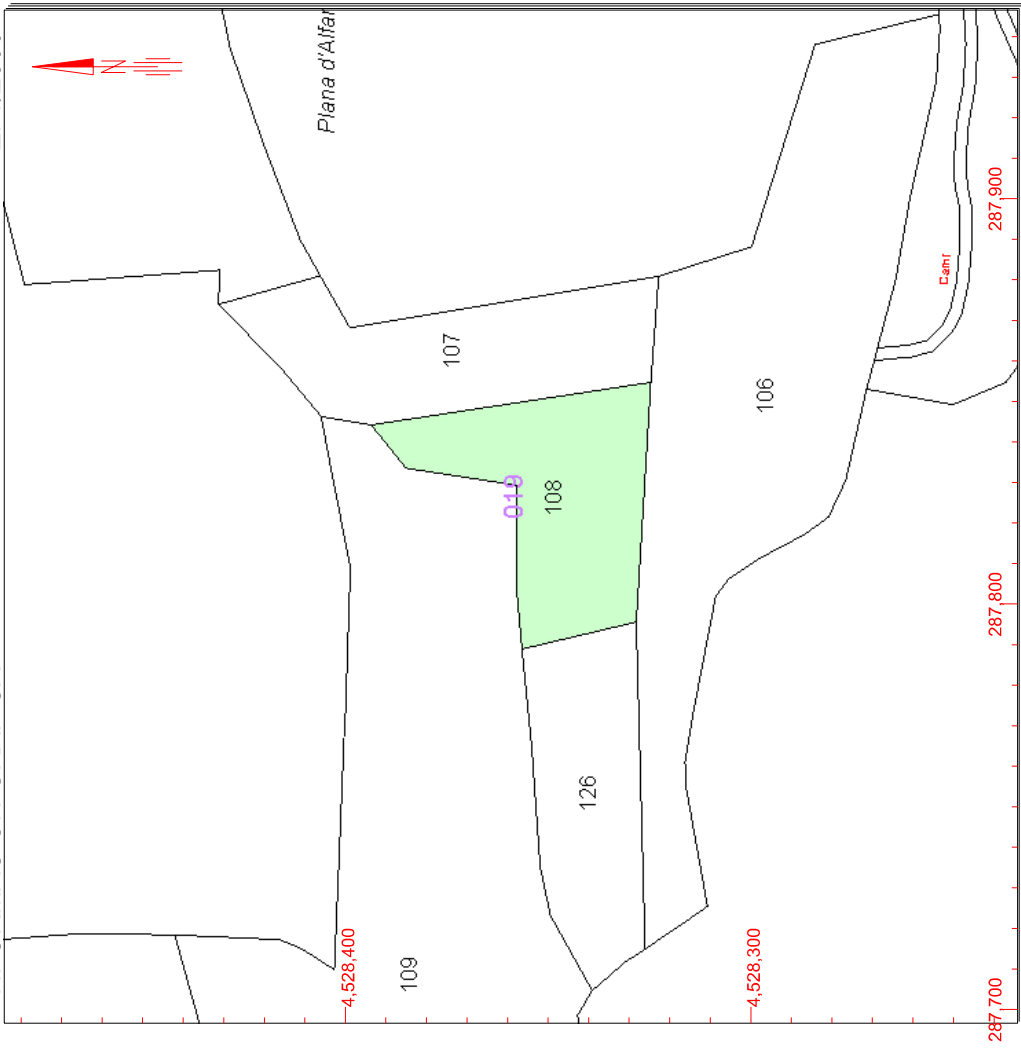

GOBIERNO DE ESPAÑA
MINISTERIO DE HACIENDA Y ADMINISTRACIONES PÚBLICAS

SECRETARÍA DE ESTADO DE HACIENDA

DIRECCIÓN GENERAL DEL Catastro
Sede Electrónica del Catastro

REFERENCIA CATASTRAL DEL INMUEBLE

43006A019001080000MJ

DATOS DEL INMUEBLE

LOCALIZACIÓN	Polígono 19 Parcela 108		
	PLANA D'ALFARA. ALDOVER [TARRAGONA]		
USO LOCAL PRINCIPAL	Agrario [Olivos regadío 00]	AÑO CONSTRUCCIÓN	-
COEFICIENTE DE PARTICIPACIÓN	100,000000	SUPERFICIE CONSTRUIDA (m²)	--

DATOS DE LA FINCA A LA QUE PERTENECE EL INMUEBLE

SITUACIÓN	Polígono 19 Parcela 108		
	PLANA D'ALFARA. ALDOVER [TARRAGONA]		
SUPERFICIE CONSTRUIDA (m²)	--	SUPERFICIE SUELO (m²)	2.345
		TIPO DE FINCA	--

CONSULTA DESCRIPTIVA Y GRÁFICA DE DATOS CATASTRALES BIENES INMUEBLES DE NATURALEZA RÚSTICA

Municipio de ALDOVER Provincia de TARRAGONA

INFORMACIÓN GRÁFICA

E: 1/2000

Este documento no es una certificación catastral, pero sus datos pueden ser verificados a través del 'Acceso a datos catastrales no protegidos' de la SEC.

287,900 Coordenadas U.T.M. Huso 31 ETRS89

- Límite de Manzana
- Límite de Parcela
- Límite de Construcciones
- Mobiliario y aceras
- Límite zona verde
- Hidrografía

Jueves, 12 de Noviembre de 2015