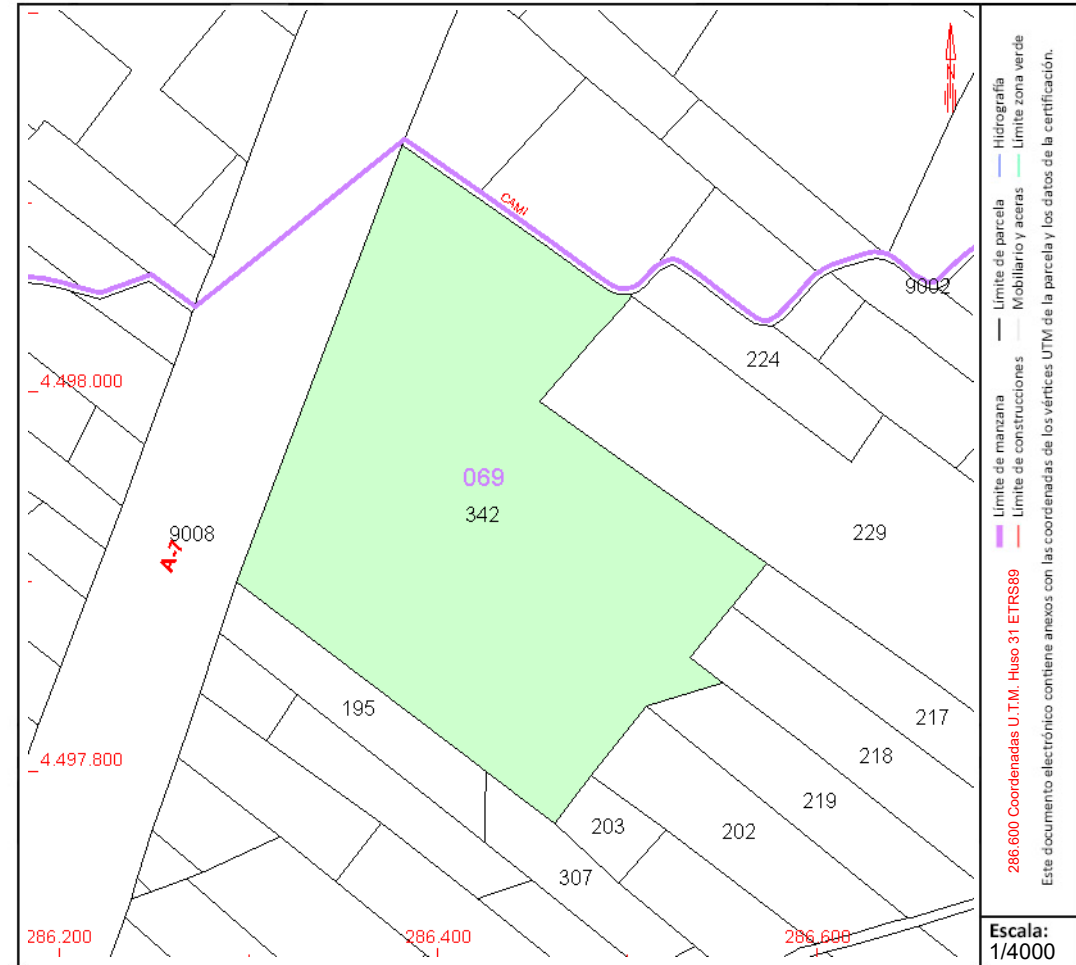

CONSULTA DESCRIPTIVA Y GRÁFICA DE DATOS CATASTRALES DE BIEN INMUEBLE

Referencia catastral: 43158A069003420000XS

DATOS DESCRIPTIVOS DEL INMUEBLE

Localización:

Polígono 69 Parcela 342
PLANS CASTELLETS. ULLDECONA [TARRAGONA]

Clase: RÚSTICO

Uso principal: Agrario

Superficie construida:

Año construcción:

Cultivo

Subparcela	Cultivo/aprovechamiento	Intensidad Productiva	Superficie m²
0	C- LABOR O LABRADÍO SECANO	04	50.868

PARCELA

Superficie gráfica: 50.868 m²

Participación del inmueble: 100,00 %

Tipo:

Este documento no es una certificación catastral, pero sus datos pueden ser verificados a través del "Acceso a datos catastrales no protegidos de la SEC"