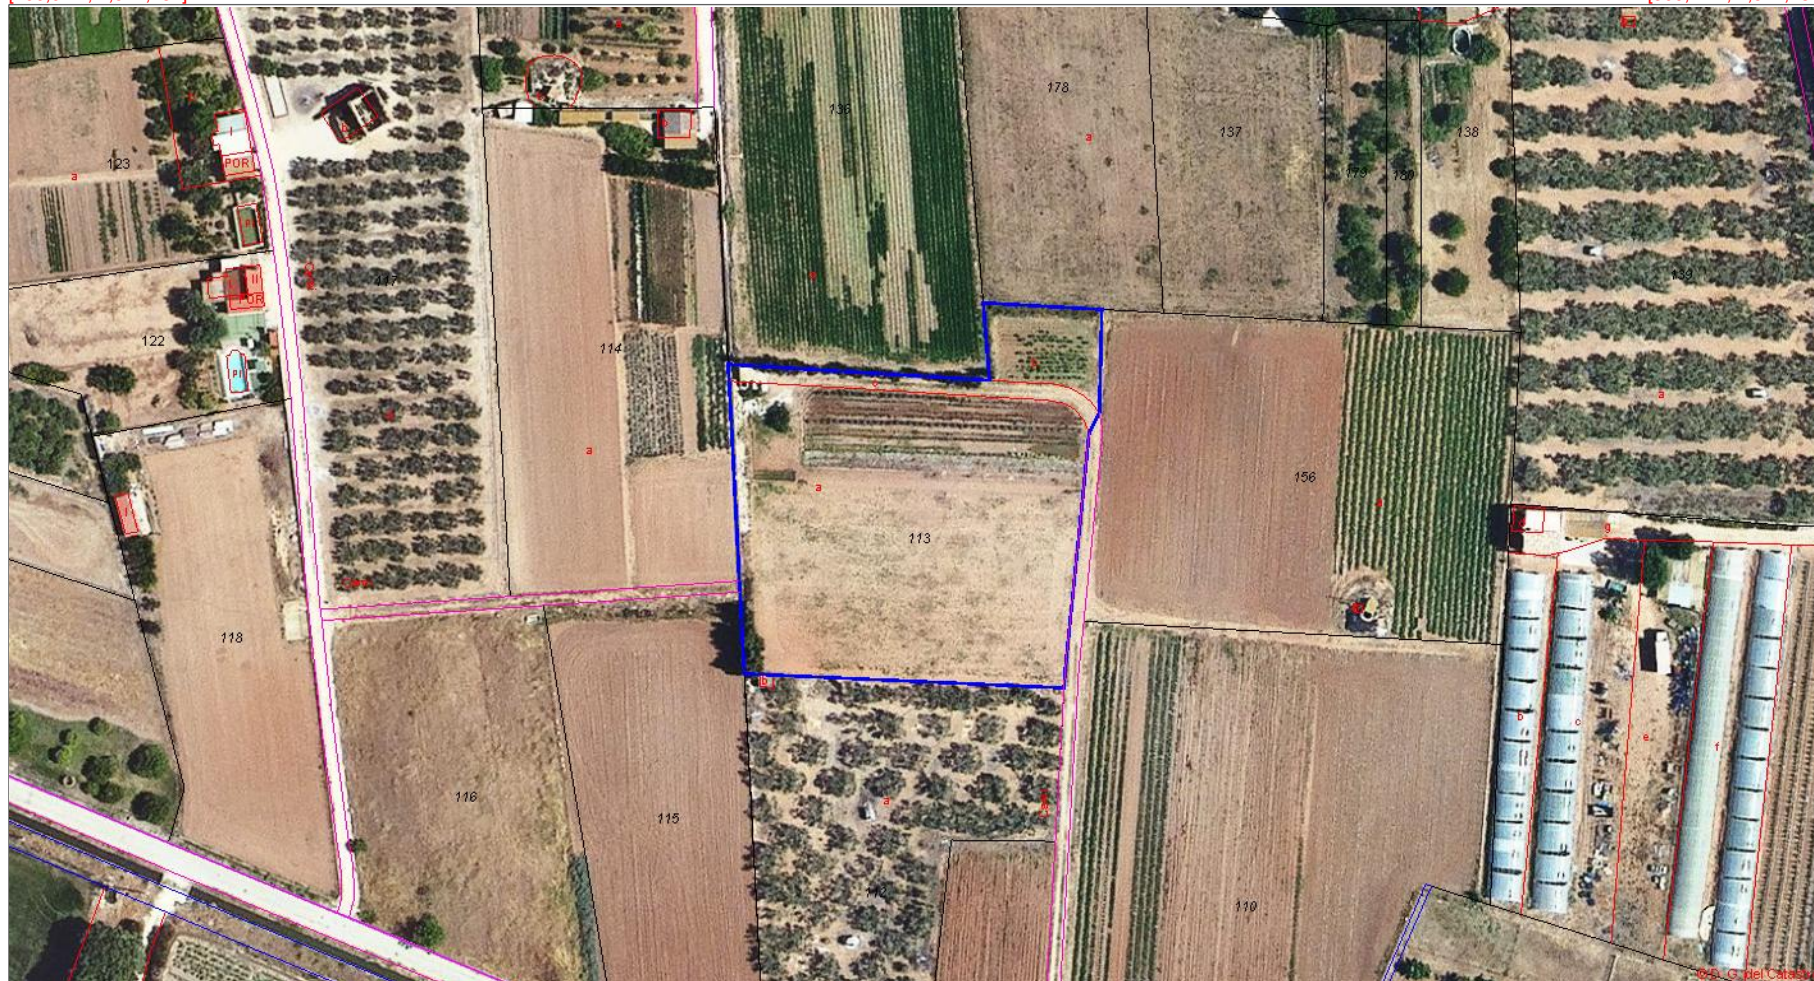

Coordenadas U.T.M. Huso: 31 ETRS89

ESCALA 1:1,500

CARTOGRAFÍA CATASTRAL

Parcela Catastral: 43184A01400113

[299,912 ; 4,512,782]

[300,272 ; 4,512,782]

[299,912 ; 4,512,587]

[300,272 ; 4,512,587]