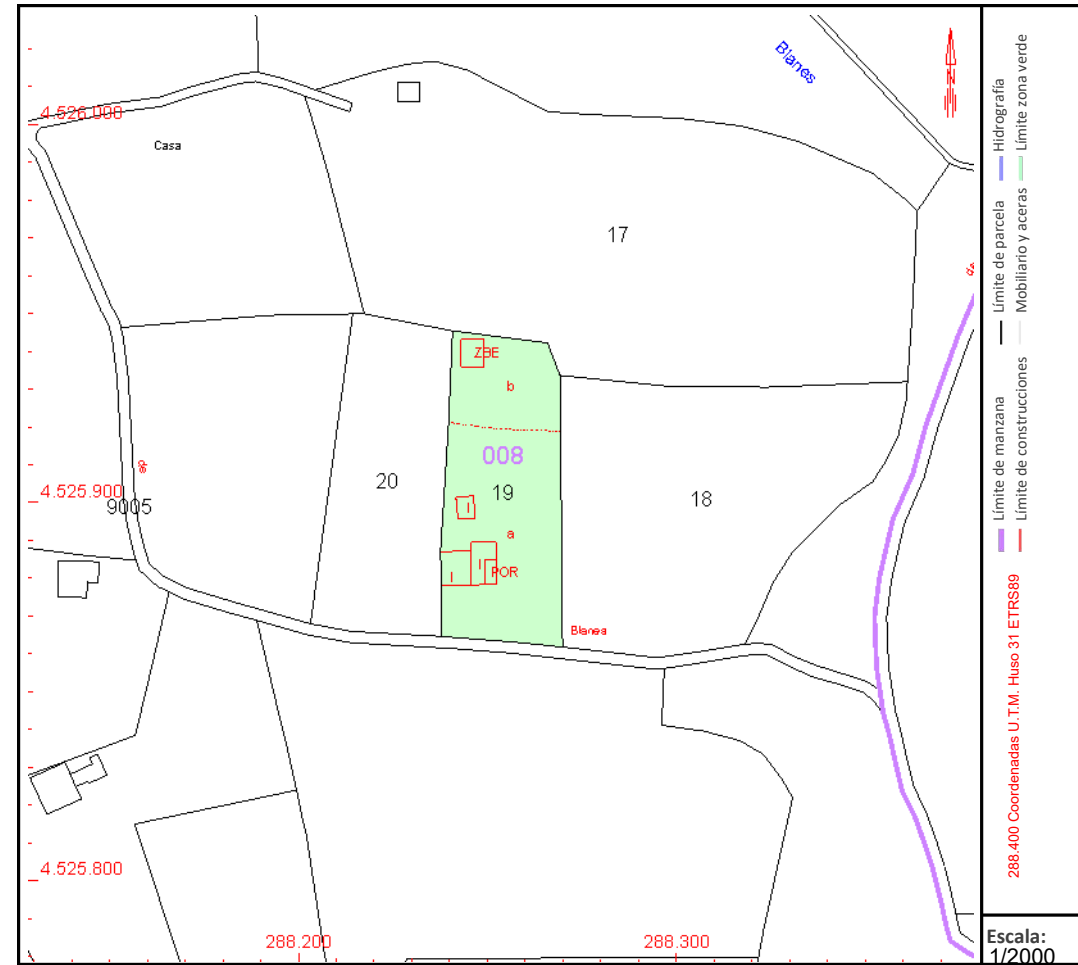

Referencia catastral: 43006A008000190000MA

DATOS DESCRIPTIVOS DEL INMUEBLE

Localización:

Polígono 8 Parcela 19
GRAELLONS. ALDOVER [TARRAGONA]

Clase: RÚSTICO

Uso principal: Agrario

Superficie construida: 143 m2

Año construcción: 1975

CONSTRUCCIÓN

Destino	Escalera/Planta/Puerta	Superficie m ²
AGRARIO	1/00/01	72
AGRARIO	2/00/03	27
AGRARIO	2/00/04	44

CULTIVO

Subparcela	Cultivo/aprovechamiento	Intensidad Productiva	Superficie m ²
a	OR Olivos regadío	00	1.590
b	NR Agrios regadío	02	635

PARCELA

Superficie gráfica: 2.442 m2

Participación del inmueble: 100,00 %

Tipo: Parcela, a efectos catastrales, con inmuebles de distinta clase [urbano y rústico]

Este documento no es una certificación catastral, pero sus datos pueden ser verificados a través del "Acceso a datos catastrales no protegidos de la SEC"