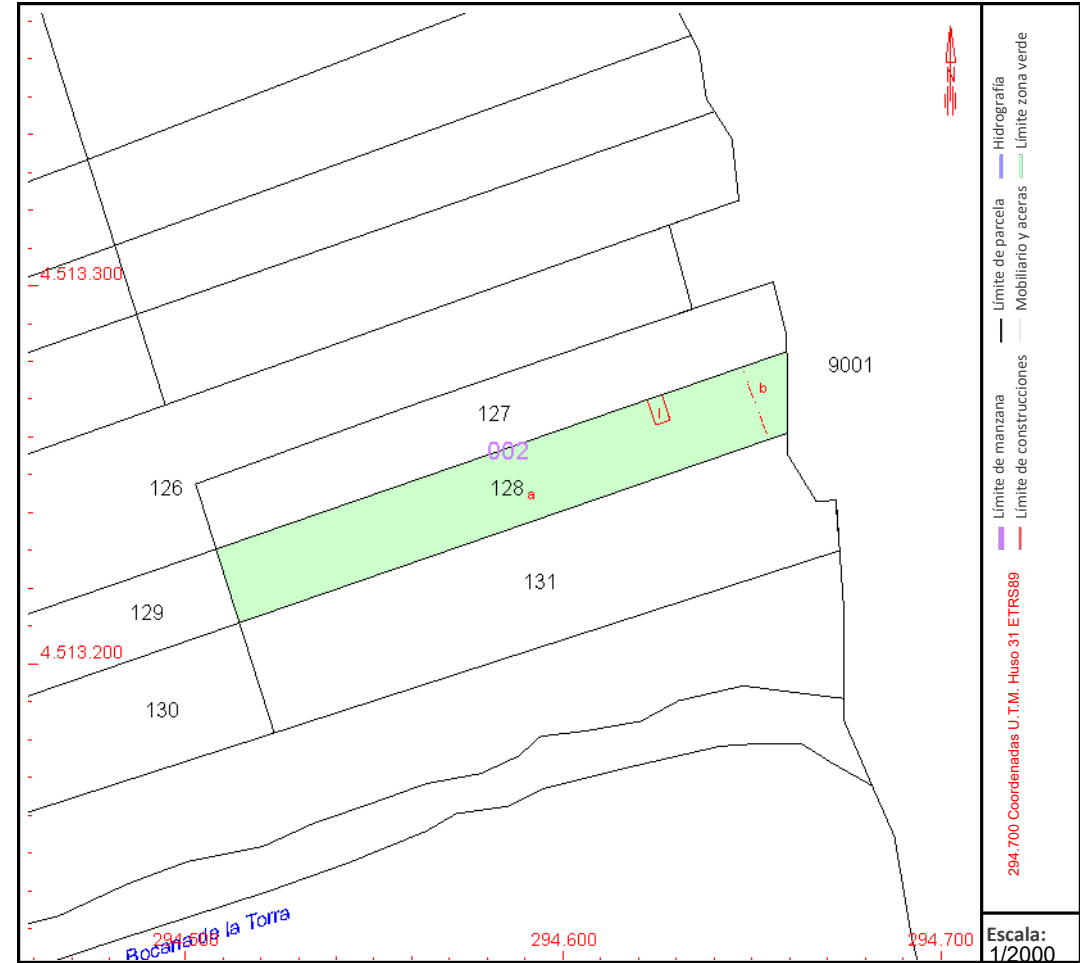

Referencia catastral: 43014A002001280000BW

DATOS DESCRIPTIVOS DEL INMUEBLE

Localización:

Polígono 2 Parcela 128
CARROBA. AMPOSTA [TARRAGONA]

Clase: RÚSTICO

Uso principal: Agrario

Superficie construida: 28 m2

Año construcción: 1953

CONSTRUCCIÓN

Destino	Escalera/Planta/Puerta	Superficie m ²
AGRARIO	/00/01	28

CULTIVO

Subparcela	Cultivo/aprovechamiento	Intensidad Productiva	Superficie m ²
a	NR Agrios regadío	01	2.989
b	E- Pastos	00	182

PARCELA

Superficie gráfica: 3.198 m2

Participación del inmueble: 100,00 %

Tipo: Parcela construida sin división horizontal

Este documento no es una certificación catastral, pero sus datos pueden ser verificados a través del "Acceso a datos catastrales no protegidos de la SEC"